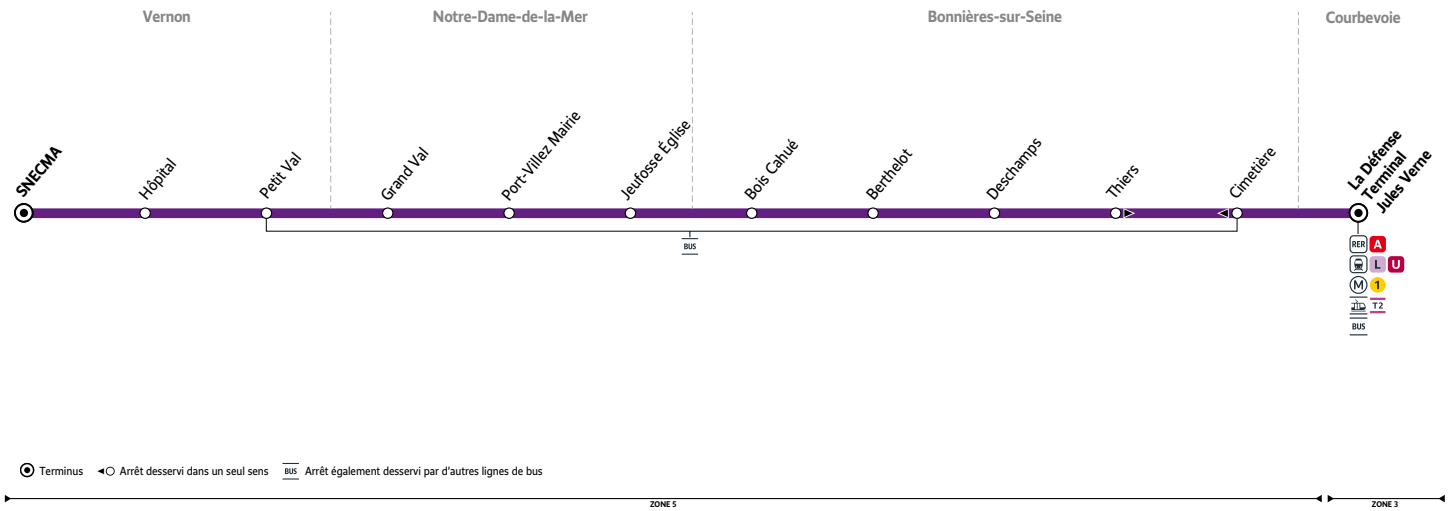

5432

← DEVIENT

7

LA DÉFENSE Terminal Jules Verne → VERNON SNECMA

Votre ligne 72 devient la ligne 5432 à partir du 01 septembre 2025

Horaires valables du 01 septembre 2025 au 05 juillet 2026 inclus

Du lundi au vendredi (sauf jours fériés)		
LA DÉFENSE	Terminal Jules Verne	7:40
BONNIÈRES-SUR-SEINE	Cimetière	8:25
	Deschamps	8:27
	Berthelot	8:29
	Bois Cahué	8:30
NOTRE-DAME-DE-LA-MER	Jeufosse Église	8:32
	Port-Villez Mairie	8:35
	Grand Val	8:37
VERNON	Petit Val	8:38
	Hôpital	8:42
	SNECMA	8:50

Aucun service samedi, dimanche et jours fériés

Les horaires sont calculés dans des conditions normales de circulation et sont sujets à des aléas.

5432

← DEVIENT

7

VERNON SNECMA → LA DÉFENSE Terminal Jules Verne

Votre ligne 72 devient la ligne 5432 à partir du 01 septembre 2025

Horaires valables du 01 septembre 2025 au 05 juillet 2026 inclus

Terminus ← Arrêt desservi dans un seul sens BUS Arrêt également desservi par d'autres lignes de bus

Du lundi au vendredi (sauf jours fériés)

Jours de fonctionnement		Ve	LàJ
VERNON	SNECMA	17:15	17:55
	Hôpital	17:25	18:05
	Petit Val	17:29	18:09
NOTRE-DAME-DE-LA-MER	Grand Val	17:30	18:10
	Port-Villez Mairie	17:32	18:12
	Jeufosse Église	17:35	18:15
BONNIÈRES-SUR-SEINE	Bois Cahuë	17:37	18:17
	Berthelot	17:38	18:18
	Deschamps	17:40	18:20
	Thiers	17:41	18:21
LA DÉFENSE	Terminal Jules Verne	18:26	19:06