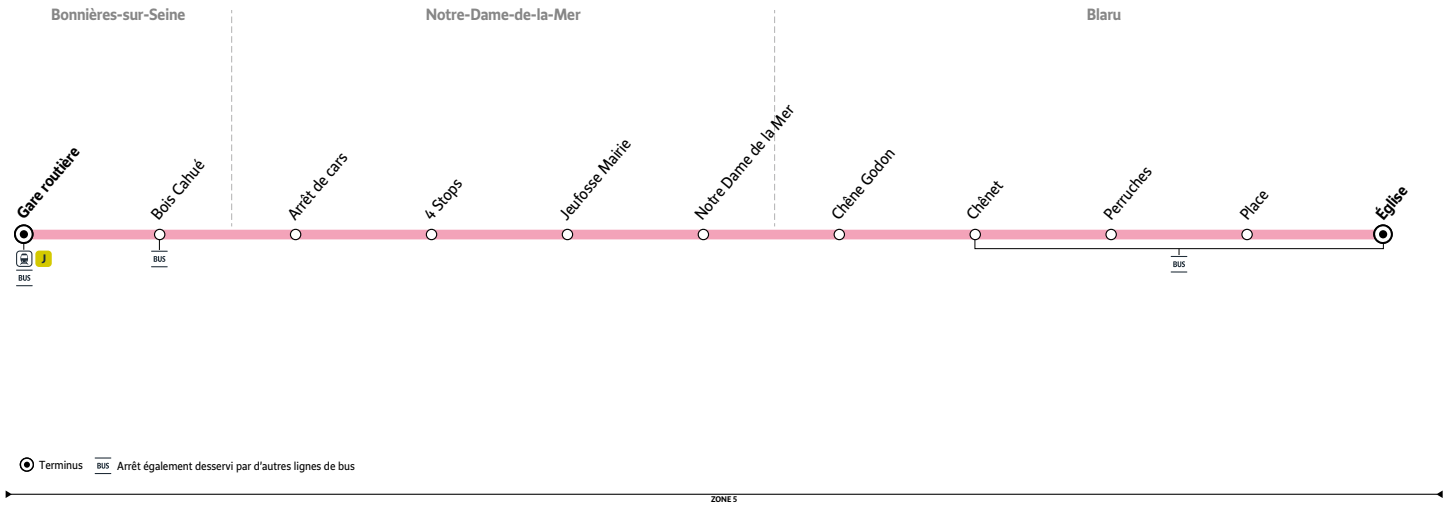

5436

← DEVIENT

7

BLARUG → BONNIÈRES-SUR-SEINE Gare Routière

Votre ligne 76 devient la ligne 5436 à partir du 01 septembre 2025

Horaires valables du 01 septembre 2025 au 05 juillet 2026 inclus (cercle en TàD l'été)

Du lundi au vendredi (sauf jours fériés)

BLARU	Église	6:
	Place	6:1
	Pe	6:
	Chênet	6:
NOTRE-DAME-DE-LA-MER	Chêne Godon	6:
	Notreame de la Me	6:5
	Jeosse Mairie	6:56
	4 Stops	6:57
BONNIÈRES-SUR-SEINE	Arrêt de cars	6:58
	Bois Cahué	7:01
	Gareoutièreq	7:05
Trains à destination de aris St Lazare		7:10
Correspondances lignes 5412/5413		7h19

Aucun service samedi, dimanche et jours fériés

Les horaires sont calculés dans des conditions normales de circulation et sont sujets à des aléas.

5436

← DEVIENT

7

BONNIÈRES-SUR-SEINE Gare Routière → BLARU Église

Votre ligne 76 devient la ligne 5436 à partir du 01 septembre 2025

Horaires valables du 01 septembre 2025 au 05 juillet 2026 inclus (circule en TàD l'été)

Du lundi au vendredi (sauf jours fériés)

Trains en provenance de Paris St Lazare	18:51
Correspondances lignes 5412/5413	18h 40
BONNIÈRES-SUR-SEINE	Gare routière 18:56
	Bois Cahué 19:00
NOTRE-DAME-DE-LA-MER	Arrêt de cars 19:03
	4 Stops 19:0
	Jeosse Mairie 19:06
	Notre Dame de la Mer 19:08
BLARU	Chêne Godon 19:13
	Chênet 19:18
	Pe 19:19
	Place 19:20
	Église 19:21