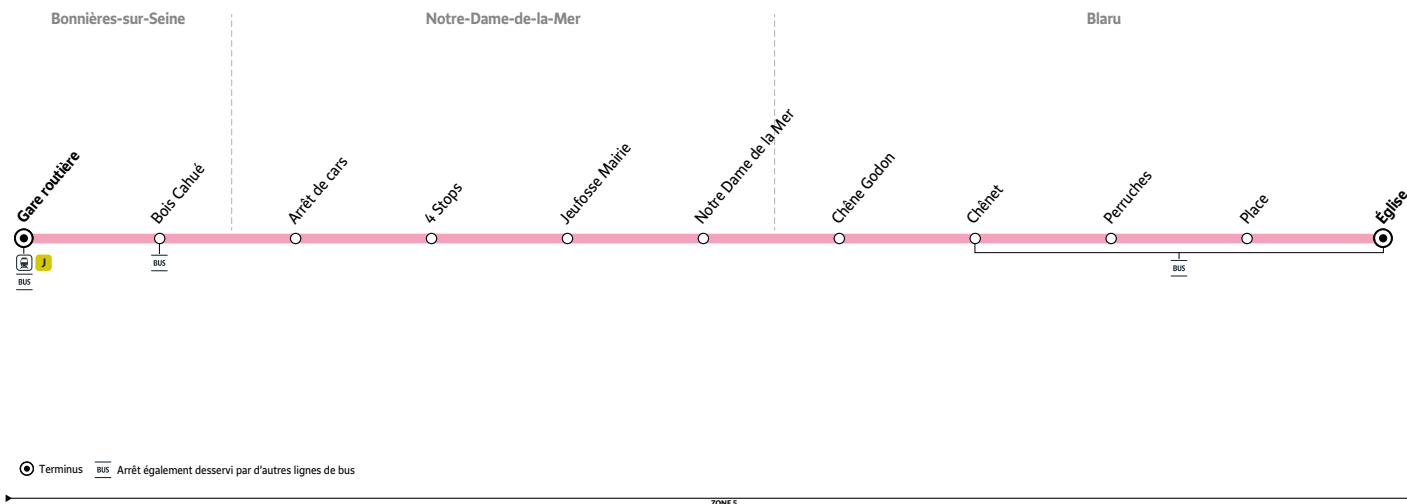

5436

← DEVIENT

7

BLARUG → BONNIÈRES-SUR-SEINE Gare Routière

Votre ligne 76 devient la ligne 5436 à partir du 01 septembre 2025

Horaires valables du 01 septembre 2025 au 05 juillet 2026 inclus (cercle en TàD l'été)

Du lundi au vendredi (sauf jours fériés)

BLARU	Église	6:
	Place	6:1
	Pe	6:
	Chênet	6:
NOTRE-DAME-DE-LA-MER	Chêne Godon	6:
	Notreame de la Me	6:5
	Jeosse Mairie	6:56
	4 Stops	6:57
BONNIÈRES-SUR-SEINE	Arrêt de cars	6:58
	Bois Cahué	7:01
	Gareoutièreq	7:05
Trains à destination de aris St Lazare		7:10
Correspondances lignes 5412/5413		7h19

Aucun service samedi, dimanche et jours fériés

Les horaires sont calculés dans des conditions normales de circulation et sont sujets à des aléas.

5436

← DEVIENT

7

BONNIÈRES-SUR-SEINE Gare Routière → BLARU Église

Votre ligne 76 devient la ligne 5436 à partir du 01 septembre 2025

Horaires valables du 01 septembre 2025 au 05 juillet 2026 inclus (circule en TàD l'été)

Du lundi au vendredi (sauf jours fériés)

Trains en provenance de Paris St Lazare	18:51
Correspondances lignes 5412/5413	18h 40
BONNIÈRES-SUR-SEINE	Gare routière 18:56
	Bois Cahué 19:00
NOTRE-DAME-DE-LA-MER	Arrêt de cars 19:03
	4 Stops 19:0
	Jeosse Mairie 19:06
	Notre Dame de la Mer 19:08
BLARU	Chêne Godon 19:13
	Chênet 19:18
	Pe 19:19
	Place 19:20
	Église 19:21