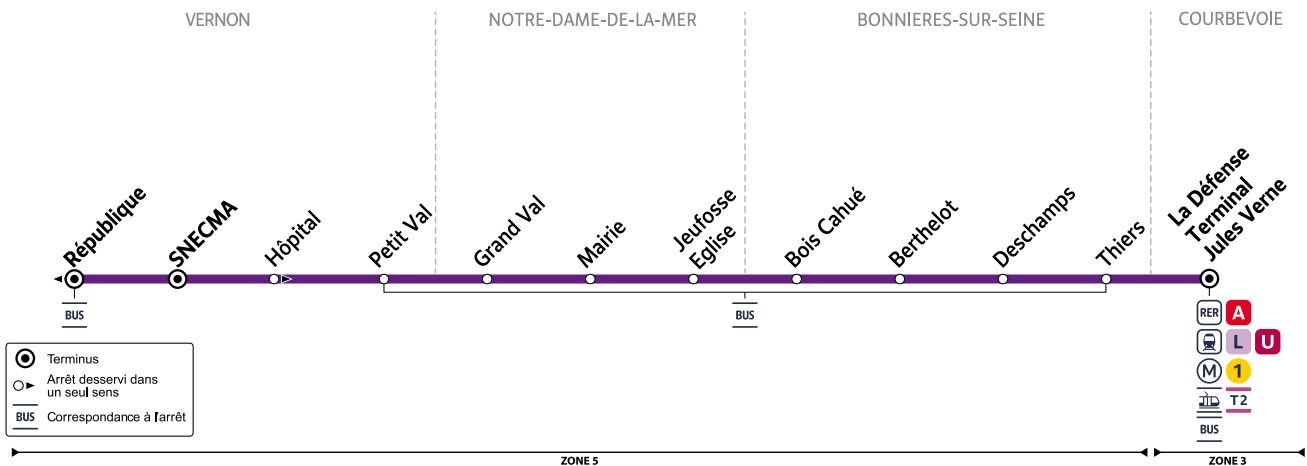

Horaires valables du 04 septembre 2023 au 07 juillet 2024

## Du lundi au vendredi (sauf jours fériés)

LA DÉFENSE	Terminal Jules Verne	7:40
BONNIÈRES-SUR-SEINE	Thiers	8:25
	Deschamps	8:27
	Berthelot	8:29
	Bois Cahué	8:30
NOTRE-DAME-DE-LA-MER	Jeufosse Église	8:32
	Mairie	8:35
	Grand Val	8:37
VERNON	Petit Val	8:38
	SNECMA	8:50
	République	9:00

Aucun service samedi, dimanche et jours fériés

## Du lundi au vendredi (sauf jours fériés)

		Ve	LàJ
VERNON	SNECMA	17:15	17:55
	Hôpital	17:25	18:05
	Petit Val	17:29	18:09
NOTRE-DAME-DE-LA-MER	Grand Val	17:30	18:10
	Mairie	17:32	18:12
	Jeufosse Église	17:35	18:15
BONNIÈRES-SUR-SEINE	Bois Cahué	17:37	18:17
	Berthelot	17:38	18:18
	Deschamps	17:40	18:20
	Thiers	17:41	18:21
LA DÉFENSE	Terminal Jules Verne	18:26	19:06