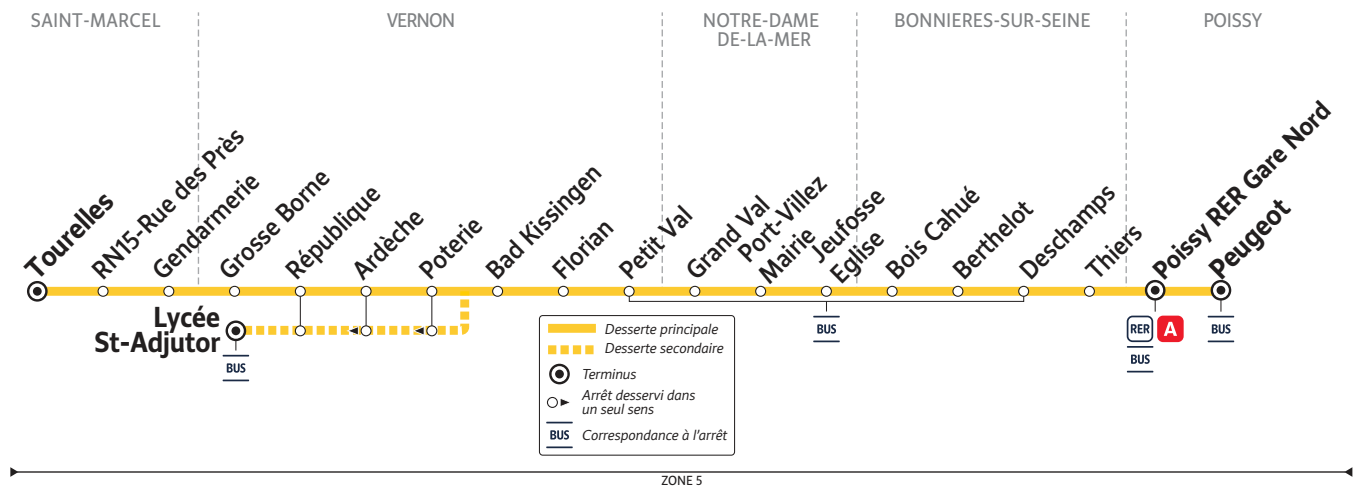

Horaires valables du 04 septembre 2023 au 07 juillet 2024

Du lundi au vendredi (sauf jours fériés)

Période de fonctionnement		1	1	1	1	PS B	
Jours de fonctionnement		LàV	LàV	LàV	LàV	Ve	
SAINT MARCEL	Tourelles	3:50	5:20	6:05	6:51	11:05
	RN15-Rue des Prés	3:51	5:21	6:06	6:52	11:06
	Gendarmerie	3:53	5:23	6:08	6:54	11:08
VERNON	Grosse Borne	3:54	5:24	6:09	6:55	11:09
	Sorties lycée St Adjutor	17h30
	Lycée St-Adjutor	17:45
	République	3:59	5:29	6:14	7:00	11:15	17:57
	Ardèche	4:02	5:32	6:17	7:03	11:19
	Poterie	4:04	5:34	6:19	7:05	11:22
	Bad Kissingen	4:07	5:37	6:22	7:08	11:25	18:07
	Florian	4:08	5:38	6:23	7:09	11:26	18:08
	Petit Val	4:10	5:40	6:25	7:11	11:28	18:10
NOTRE-DAME-DE-LA-MER	Grand Val	4:11	5:41	6:26	7:12	11:29	18:11
	Port-Villez Mairie	4:13	5:43	6:28	7:14	11:31	18:13
	Jeufosse Église	4:16	5:46	6:31	7:17	11:34	18:16
BONNIÈRES-SUR-SEINE	Bois Cahué	4:18	5:48	6:33	7:19	11:36	18:18
	Berthelot	4:19	5:49	6:34	7:20	11:37	18:19
	Deschamps	4:21	5:51	6:36	7:22	11:39	18:21
	Thiers	4:23	5:53	6:38	7:24	11:41	18:21
POISSY	RER Gare Nord (quai C3)	4:55	6:25	7:10	7:56	12:15	18:58
	Peugeot	5:00	6:30	12:21

PS B Période scolaire zone B

VACANCES SCOLAIRES 2023-2024 - ZONE B

	Fin des cours	Jour de reprise
Rentrée scolaire 2023	-	lundi 4 septembre
Toussaint 2023	samedi 21 octobre	lundi 6 novembre
Noël 2023	samedi 23 décembre	lundi 8 janvier
Hiver 2024	samedi 24 février	lundi 11 mars
Printemps 2024	samedi 20 avril	lundi 6 mai
Pont de l'Ascension 2024	mercredi 8 mai	lundi 13 mai
Grandes vacances 2024	samedi 6 juillet	-