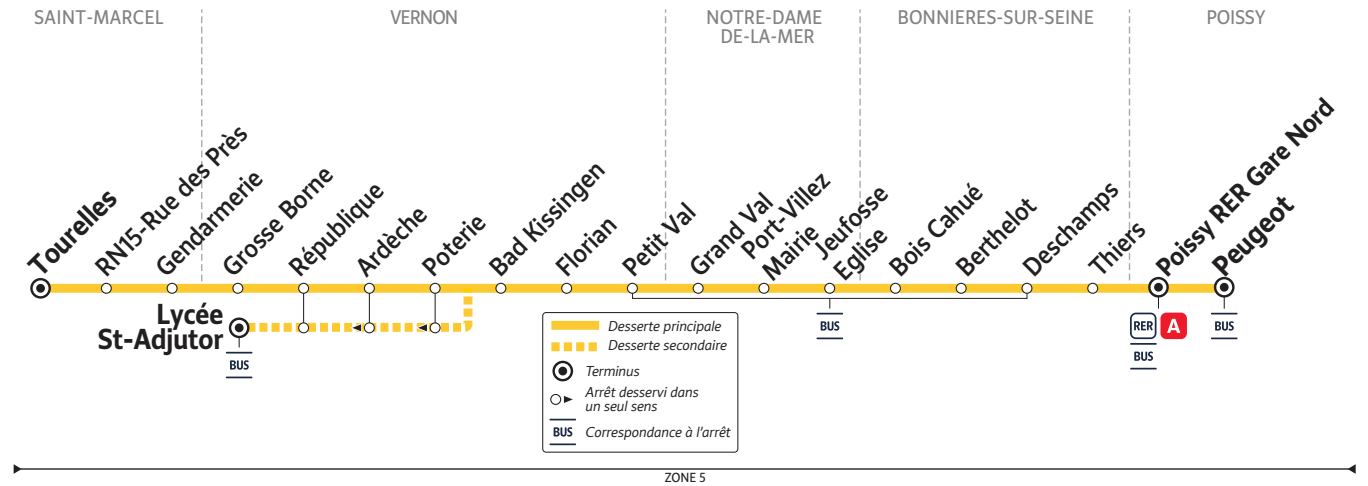

PS B Période scolaire zone B

VACANCES SCOLAIRES 2023-2024 - ZONE B

	Fin des cours	Jour de reprise
Rentrée scolaire 2023	-	lundi 4 septembre
Toussaint 2023	samedi 21 octobre	lundi 6 novembre
Noël 2023	samedi 23 décembre	lundi 8 janvier
Hiver 2024	samedi 24 février	lundi 11 mars
Printemps 2024	samedi 20 avril	lundi 6 mai
Pont de l'Ascension 2024	mercredi 8 mai	lundi 13 mai
Grandes vacances 2024	samedi 6 juillet	-

Les horaires sont calculés dans des conditions normales de circulation et sont sujets à des aléas.

RÉSEAU MANTOIS
Impasse Sainte Claire Deville
78200 Mantes-la-Jolie

@mantois_idfm
01 30 94 77 77
Téléchargez gratuitement l'appli Accéo

iledefrance-mobilites.fr
Application disponible sur :

île de France
mobilités

Horaires valables du 04 septembre 2023 au 07 juillet 2024

Du lundi au vendredi (sauf jours fériés)

	Période de fonctionnement	1	1	1	1	1
POISSY	Peugeot	13:25	15:00	20:55
	RER Gare Nord (quai C3)	6:51	13:30	15:05	16:45	21:00
BONNIÈRES-SUR-SEINE	Thiers	7:26	14:05	15:40	17:20	21:35
	Deschamps	7:28	14:07	15:42	17:22	21:37
	Berthelot	7:30	14:09	15:44	17:24	21:39
	Bois Cahué	7:31	14:10	15:45	17:25	21:40
NOTRE-DAME-DE-LA-MER	Jeufosse Église	7:34	14:13	15:48	17:28	21:43
	Port-Villez Mairie	7:38	14:17	15:52	17:32	21:47
	Grand Val	7:40	14:19	15:54	17:34	21:49
VERNON	Petit Val	7:41	14:20	15:55	17:35	21:50
	Florian	7:44	14:23	15:58	17:38	21:53
	Bad Kissingen	7:46	14:25	16:00	17:40	21:55
	Poterie	7:48	14:27	16:02	17:42	21:57
	Ardèche	7:51	14:30	16:05	17:45	21:59
	République	7:53	14:32	16:07	17:47	22:01
Entrées lycée St Adjutor		8h40
SAINT MARCEL	Grosse Borne	14:40	16:15	17:55	22:07
	Gendarmerie	14:41	16:16	17:56	22:08
	RN15-Rue des Prés	14:44	16:19	17:59	22:11
	Tourelles	14:46	16:21	18:01	22:13