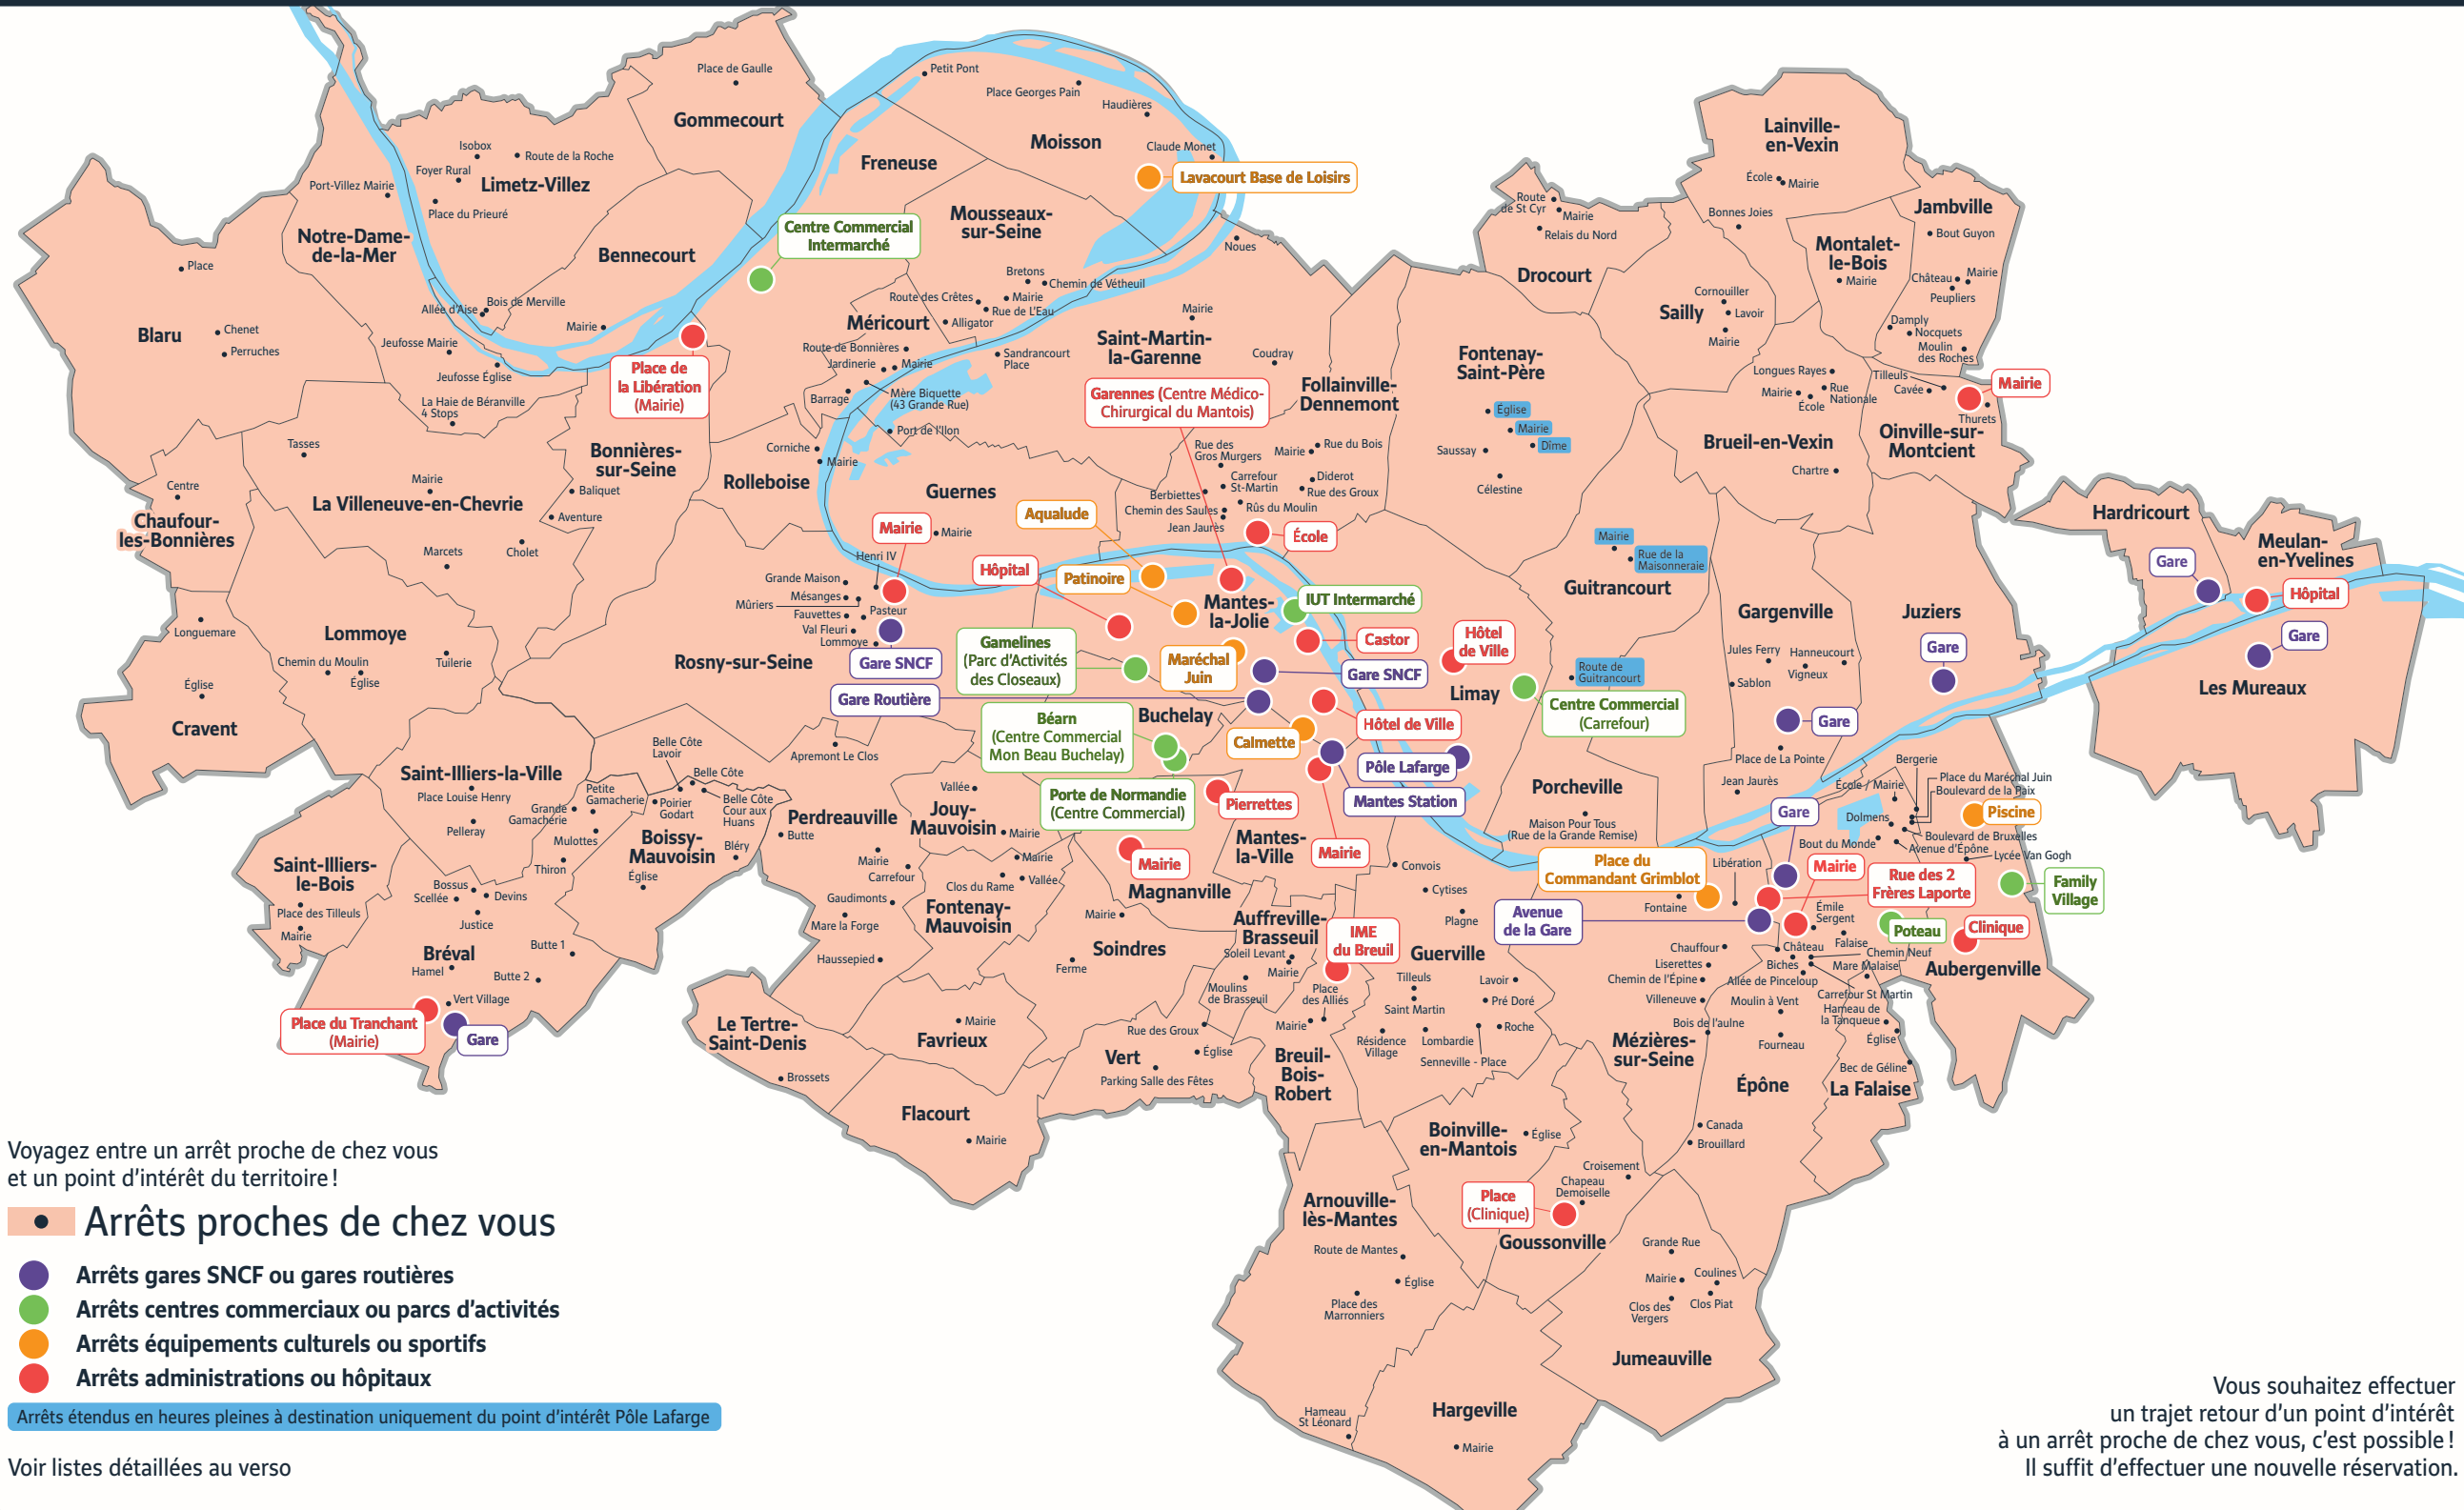

Téléchargez gratuitement l'appli Accéo

ze000da - 224923 - Ne pas jeter sur la voie publique

Vous souhaitez effectuer un trajet retour d'un point d'intérêt à un arrêt proche de chez vous, c'est possible ! Il suffit d'effectuer une nouvelle réservation.

**RENDEZ-VOUS SUR :**

Service disponible 24h/24 et 7j/7

À partir de votre arrêt de proximité, voyagez jusqu'aux différents points d'intérêt du territoire (liste des 46 points de destination ci-dessous). Si vous souhaitez voyager encore plus loin, vos lignes de bus et de train prennent le relais grâce à votre titre de transport régional.

Points d'arrêt à la fois « proches de chez vous » et « d'intérêt du territoire » :  
**IME du Breuil • Gare • Mairie • École • Place de la Mairie (Clinique) • Place du Tranchant (Mairie) • Avenue de la Gare • Commandant Grimblot • Lavacourt Base de Loisirs • Gare SNCF**