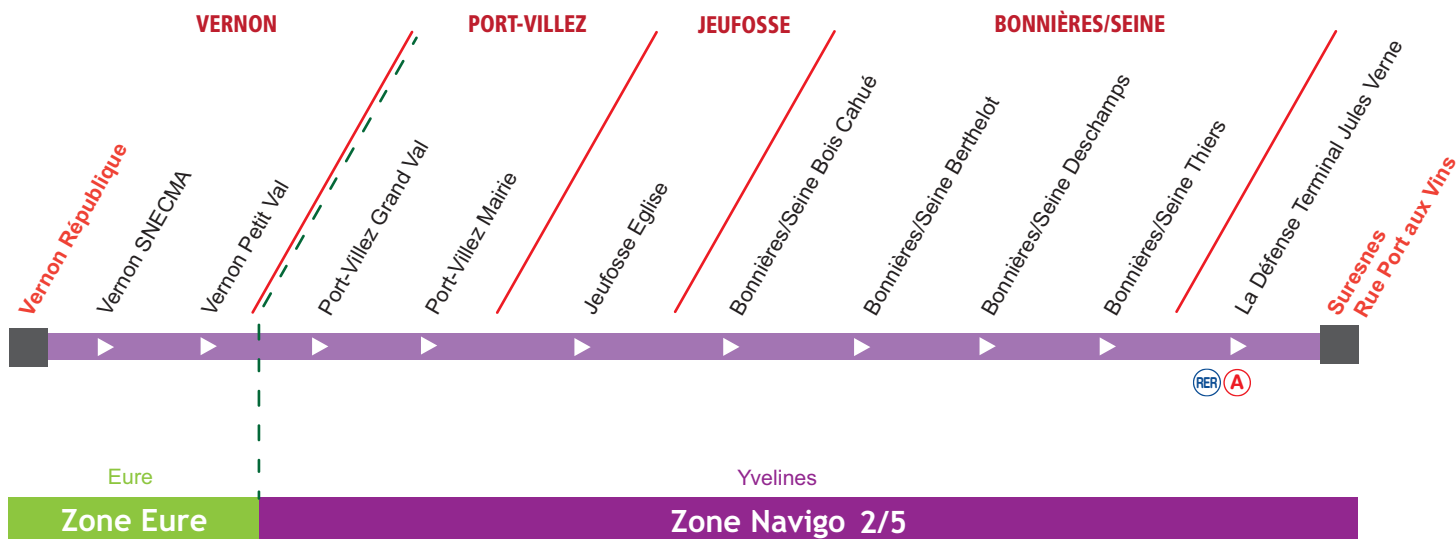

Vernon République

Horaires des Bus

du lundi au vendredi

Ne circule pas durant la
fermeture de la SNECMA

Les **objets trouvés** sont relevés en fin de journée.
Appelez au **02 32 54 57 78**.

Décidé et financé par

14

Suresnes ► La Défense (RER) (A) ► Vernon

Jours de fonctionnement	L à V
SURESNES Rue Port aux Vins	7:30
LA DEFENSE Gare (RER) (A)	7:45
BONNIERES/SEINE Thiers	8:20
BONNIERES/SEINE Deschamps	8:22
BONNIERES/SEINE Berthelot	8:23
BONNIERES/SEINE Bois Cahué	8:24
JEUFOSSE Eglise	8:26
PORT-VILLEZ Mairie	8:29
PORT-VILLEZ Grand Val	8:30
VERNON Petit Val	8:31
VERNON SNECMA	8:45
VERNON République	8:55

Jours et périodes de circulation **L à V** Lundi à vendredi

Ne circule pas durant la fermeture de la SNECMA

14

Suresnes ► la Défense (RER A) ► Vernon

14

Vernon ► La Défense (RER A) ► Suresnes

Jours de fonctionnement	Lu Ma Me Je	Ve
VERNON SNECMA	17:55	17:15
VERNON Hôpital	18:05	17:25
VERNON Petit Val	18:09	17:29
PORT-VILLEZ Grand Val	18:10	17:30
PORT-VILLEZ Mairie	18:11	17:31
JEUFOSSE Eglise	18:14	17:34
BONNIERES/SEINE Bois Cahué	18:16	17:36
BONNIERES/SEINE Berthelot	18:17	17:37
BONNIERES/SEINE Deschamps	18:18	17:38
BONNIERES/SEINE Thiers	18:20	17:40
LA DEFENSE Gare (RER A)	19:00	18:20
SURESNES Rue Port aux Vins	19:10	18:30

Jours et périodes de circulation

L à V

Lundi à vendredi

Lu Ma Me Je

Lundi, mardi, mercredi, jeudi

Ve

Vendredi

Ne circule pas durant la fermeture de la SNECMA