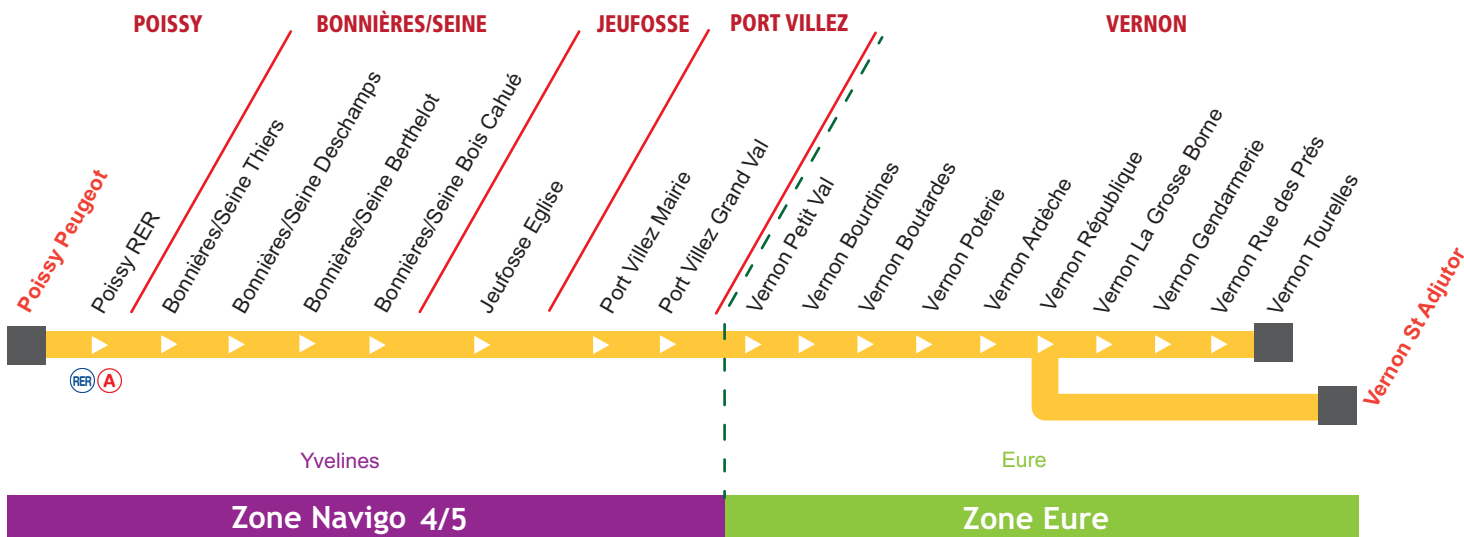

3

Vernon ► Bonnières-sur-Seine ► Poissy (RER A)

Jours de fonctionnement	L à V	L à V	L à V	L à V	L à V	L à V	V
	PS VS	PS VS	PS VS	PS VS	PS VS	PS VS	PS
VERNON St Adjutor	-	-	-	-	-	-	17:45
ST-MARCEL Tourelles	3:57	-	6:01	6:51	11:02	-	-
ST-MARCEL RN15-Rue des Près	3:58	-	6:02	6:52	11:03	-	-
ST-MARCEL Gendarmerie	4:00	4:12	6:04	6:54	11:05	11:13	-
VERNON La Grosse Borne	4:01	4:13	6:05	6:55	11:06	11:15	-
VERNON République	4:09	-	6:13	7:03	11:14	-	17:55
VERNON Ardèche	4:11	-	6:15	7:05	11:16	-	-
VERNON Poterie	4:13	-	6:16	7:06	11:18	-	-
VERNON Boutardes	4:15	-	6:17	7:07	11:20	-	18:01
VERNON Bourdines	4:17	-	6:19	7:09	11:22	-	18:03
VERNON Petit-Val	4:19	4:20	6:21	7:11	11:24	11:25	18:05
PORT-VILLEZ Grand-Val	4:21	4:22	6:23	7:13	11:26	11:27	18:07
PORT-VILLEZ Mairie	4:23	4:24	6:25	7:15	11:28	11:29	18:09
JEUFOSSE Eglise	4:26	4:27	6:28	7:18	11:31	11:32	18:12
BONNIERES/SEINE Bois Cahué	4:28	4:29	6:30	7:20	11:33	11:34	18:14
BONNIERES/SEINE Berthelot	4:30	4:31	6:32	7:22	11:35	11:36	18:16
BONNIERES/SEINE Deschamps	4:32	4:33	6:34	7:24	11:37	11:38	18:18
BONNIERES Thiers	4:34	4:35	6:36	7:26	11:39	11:40	18:20
POISSY RER (RER A)	5:03	5:04	7:10	8:00	12:14	12:15	18:54
POISSY Peugeot	5:09	5:10	-	-	12:30	12:31	-

Jours et périodes de circulation

L à V

Lundi à vendredi

V

Vendredi uniquement

PS : Période Scolaire VS : Vacances Scolaires

3

Vernon ► Bonnières-sur-Seine ► Poissy (RER A)